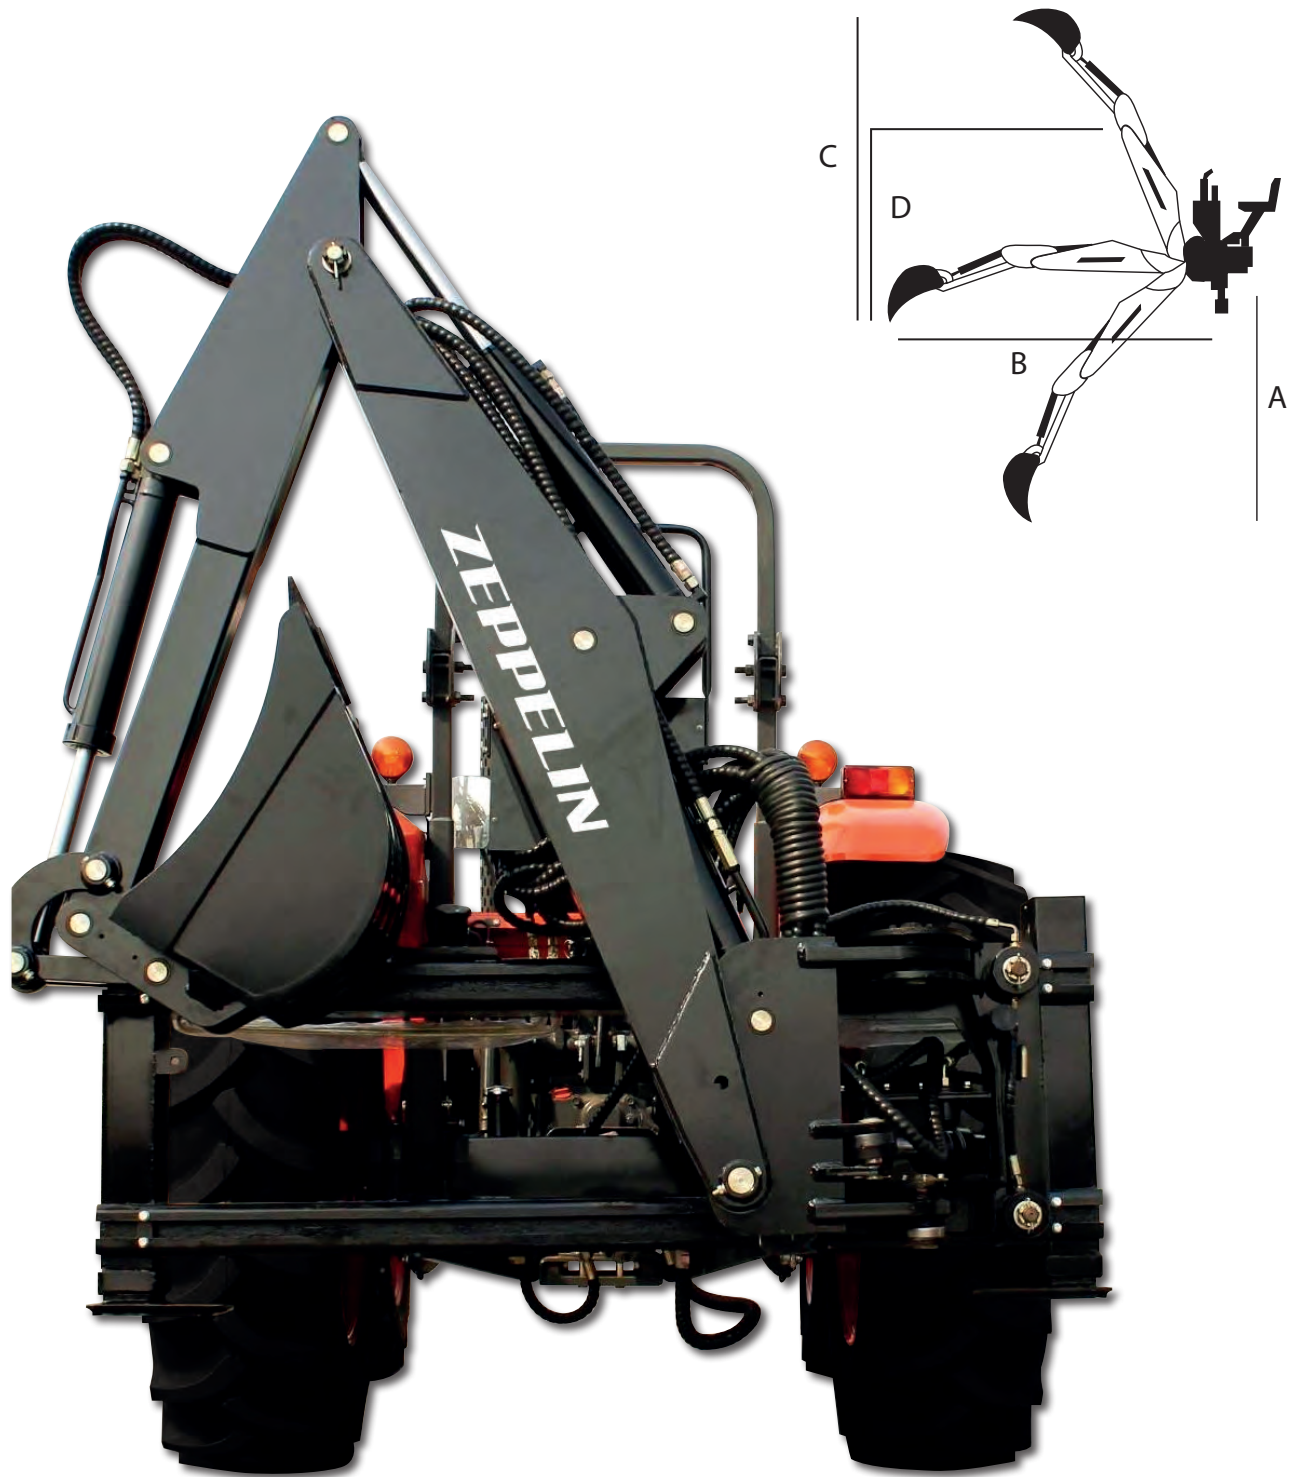

MODELO
RETROEXCAVADORA AL TRACTOR
cod. ESRETH320Z

ZEPPELIN[®]
the power of the land

3,2 METROS

Máxima resistencia y durabilidad.
Construido con acero de alta calidad.
Visibilidad en el área de excavación.

MODELO
RETROEXCAVADORA AL TRACTOR
cod. ESRETH320Z

ZEPPELIN[®]
the power of the land

REFERENCIA	 Cat.	A	B	C	D	 mm	 °	 mm	Kg	 hp	DESP. LATERAL
ESRETH320Z	10	3200 MM	2650 MM	3770 MM	3920 MM	2000	180°	508	1000	70-120	SI